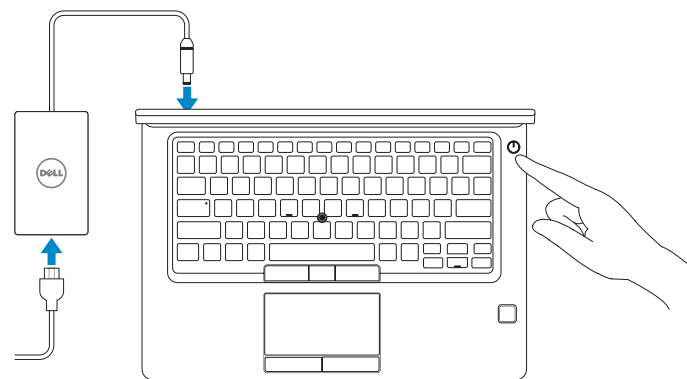

Latitude 5480

Quick Start Guide

Οδηγός γρήγορης έναρξης

Guia de início rápido

Краткое руководство по началу работы

מדריך הפעלה מהירה

1 Connect the power adapter and press the power button

Συνδέστε τον προσαρμογέα ισχύος και πιέστε το κουμπί λειτουργίας

Ligar o transformador e premir o botão para ligar/desligar

Подключите адаптер питания и нажмите кнопку питания

חבר את מתאם החשמל ולחץ על כפתור ההפעלה

2 Finish Windows 7 setup

Ολοκληρώστε την εγκατάσταση των Windows 7 | Concluir a configuração do Windows 7 | Завершите настройку Windows 7 | Windows 7 של ההתקנה של סיים