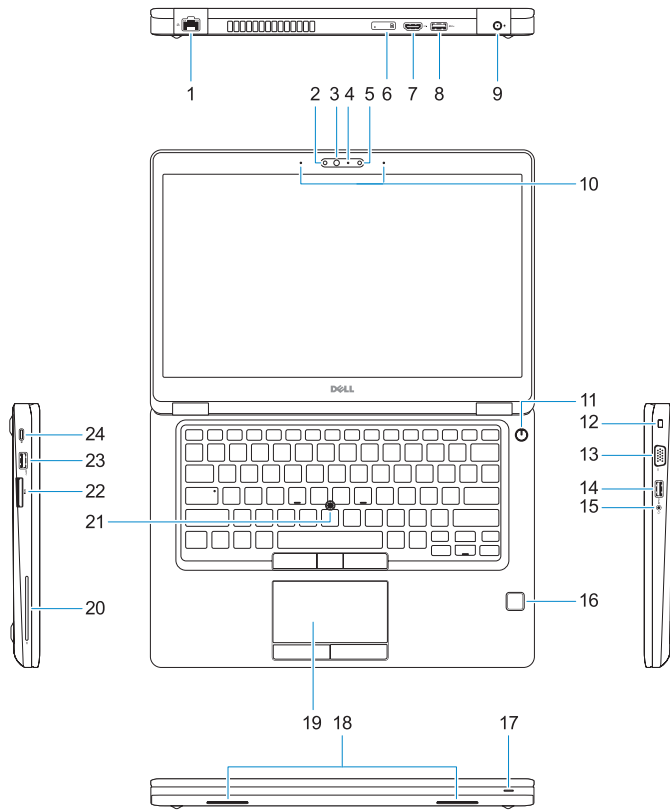

P72G001

Computer model

Μοντέλο υπολογιστή | Modelo do computador

Модель компьютера | דגם המחשב

Latitude 14-5480

09826HA00

© 2017 Dell Inc. or its subsidiaries.

© 2017 Microsoft Corporation.

2017-03

Features

Χαρακτηριστικά | Funcionalidades | Функции | תכונות

1. Network port
2. Infrared (IR) camera (optional)
3. Infrared emitter (optional)
4. Camera status light (optional)
5. Camera (optional)
6. uSIM card slot (optional)
7. HDMI port
8. USB 3.0 port
9. Power connector port
10. Dual array microphones
11. Power button
12. Nobel Wedge lock slot
13. VGA port
14. USB 3.0 port with PowerShare
15. Headset/Microphone port
16. Touch fingerprint reader (optional)
17. Battery charge status light
18. Speakers
19. Touchpad
20. Smart card reader (optional)
21. Pointstick (optional)
22. SD card reader
23. USB 3.0 port
24. DisplayPort over USB Type-C/ optional Thunderbolt™ 3
25. Service tag label