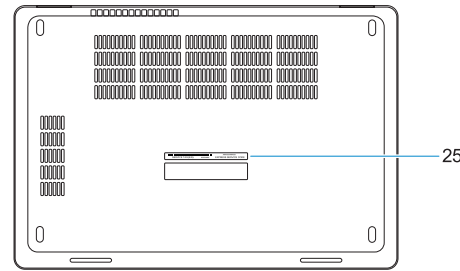

2017-03

Features

Χαρακτηριστικά | Funcionalidades | Функции | תכונות

1. Network port
2. Infrared (IR) camera (optional)
3. Infrared emitter (optional)
4. Camera status light (optional)
5. Camera (optional)
6. uSIM card slot (optional)
7. HDMI port
8. USB 3.0 port
9. Power connector port
10. Dual array microphones
11. Power button
12. Nobel Wedge lock slot
13. VGA port
14. USB 3.0 port with PowerShare
15. Headset/Microphone port
16. Touch fingerprint reader (optional)
17. Battery charge status light
18. Speakers
19. Touchpad
20. Smart card reader (optional)
21. Pointstick (optional)
22. SD card reader
23. USB 3.0 port
24. DisplayPort over USB Type-C/ optional Thunderbolt™ 3
25. Service tag label